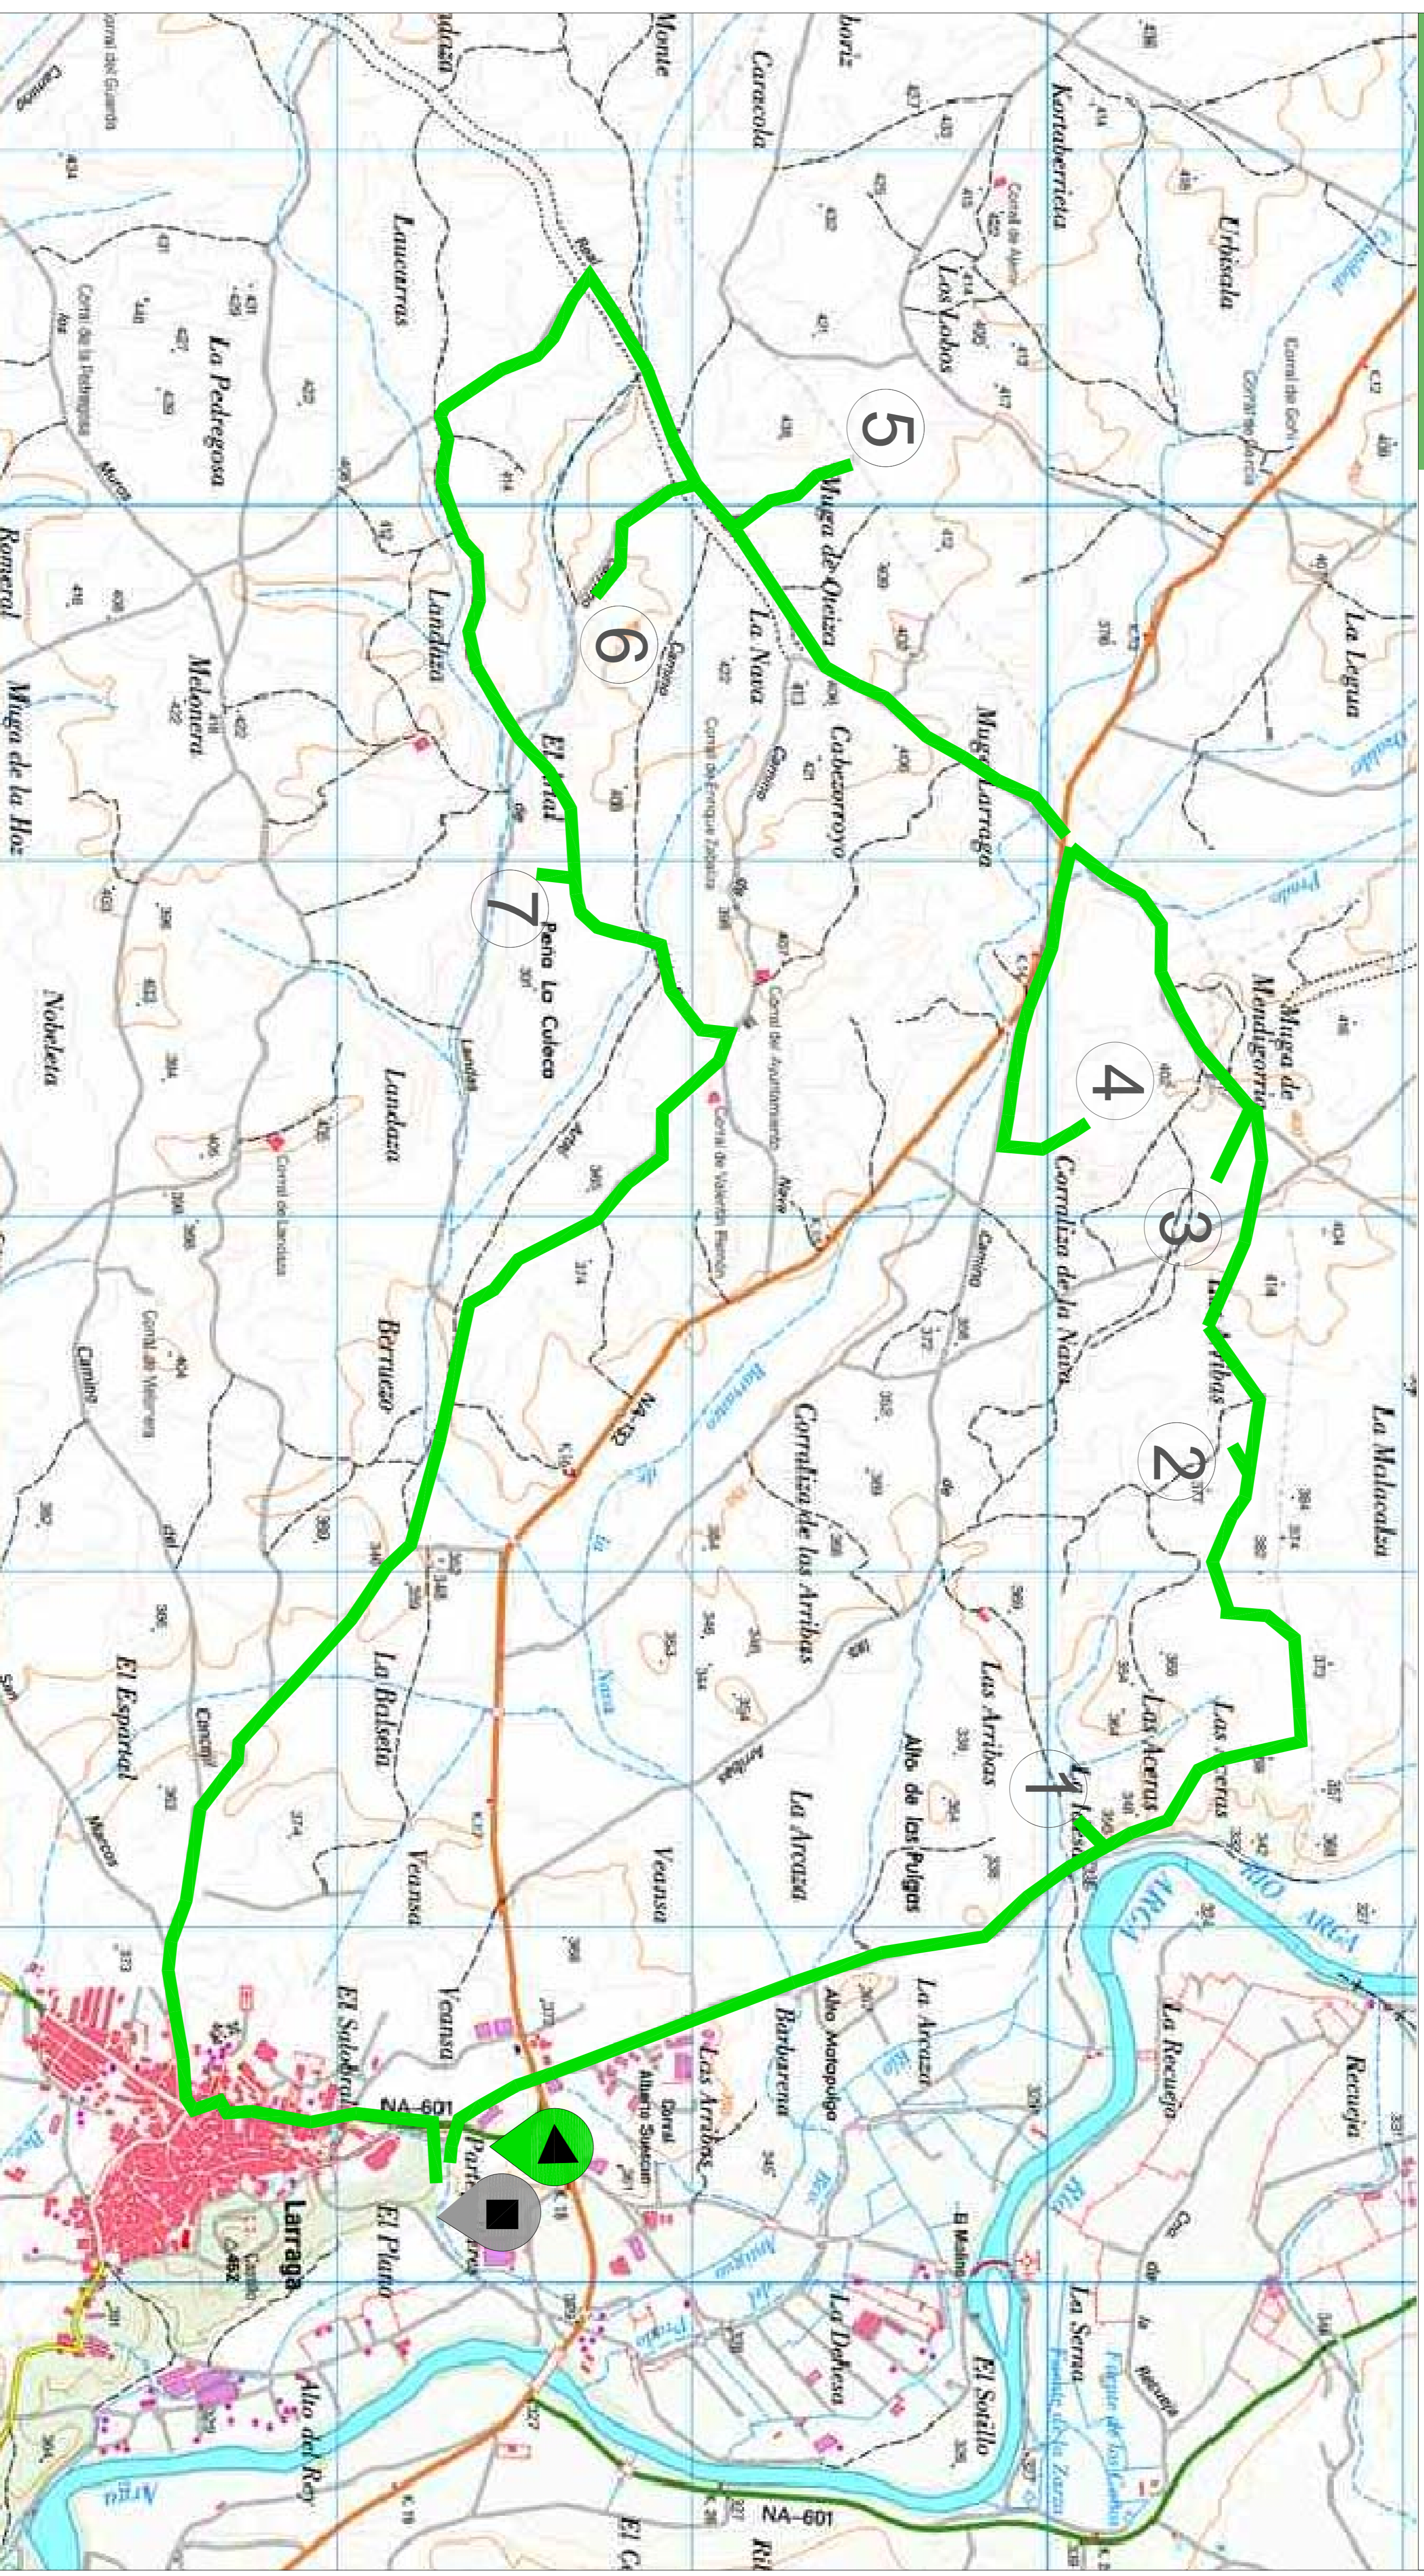

PAISAJE CULTURAL DE LAS BEJERAS DE LARRAGA

ESPACIO INTERPRETATIVO

Las bejeras (abejeras) son construcciones tradicionales propias de la zona media de Navarra y que en el término municipal de Larraga se han conservado en gran número. Cada bejera la forman un conjunto de columnas que viven en comunidad en un "habitalculo" rectangular de piedra situado al abrigo de una pequeña colina y orientadas al sur.

Habitualmente se encuentran acompañadas de otras construcciones auxiliares como son las celdas de

adornación, alguna caseta, siempre próximas a un pozo, riachuelo o balnea y rodeadas de árboles con flor donde las abejas pueden llear el nectar: almendros, pomeros, nogales, higueras o melocotoneros.

Las bejeras forman parte de la tradición y de la vida de los ragüeses. Es un patrimonio cultural que merece la pena conservar.

Para ponerlas en valor es necesario que la gente sepa cómo funcionan. El primer paso en esta dirección ha sido completar y contextualizar la bejera que ya se encontraba en este parque de los Turrientes, dotándola de las edificaciones auxiliares y colocando paneles explicativos que hagan didáctica la visita tanto para pequeños como para mayores.

Los siguientes pasos van encaminados a dar a conocer la bejeras existentes. Para ello, se plantea un recorrido

señalizado. También la realización de una serie de acciones de difusión y divulgación del paisaje cultural de las bejeras.

Este proyecto y la catalogación y protección de estas construcciones permiten velar por la conservación de este patrimonio, empezando por crear entre los propios ragüeses usuarios de estas construcciones un sentimiento de interés hacia ellas, y el orgullo de transmitir las a las futuras generaciones.

- Bejera 1. (Bejera de Eugenio Aceroño)
- Bejera 2. (Bejera de Ramos)
- Bejera 3. (Bejera María Y Medici)
- Bejera 4. (Bejera de Zibitzi)
- Bejera 5. (Bejera Vicente Concorrujo)
- Bejera 6. (Bejera Baserruando Lucero)
- Bejera 7. (Bejera de Senoñu)

Nafarroako Gobernua
Gobierno de Navarra

LEADER

ZONA MEDIA
GRUPO DE ACCIÓN LOCAL

LARRAGA